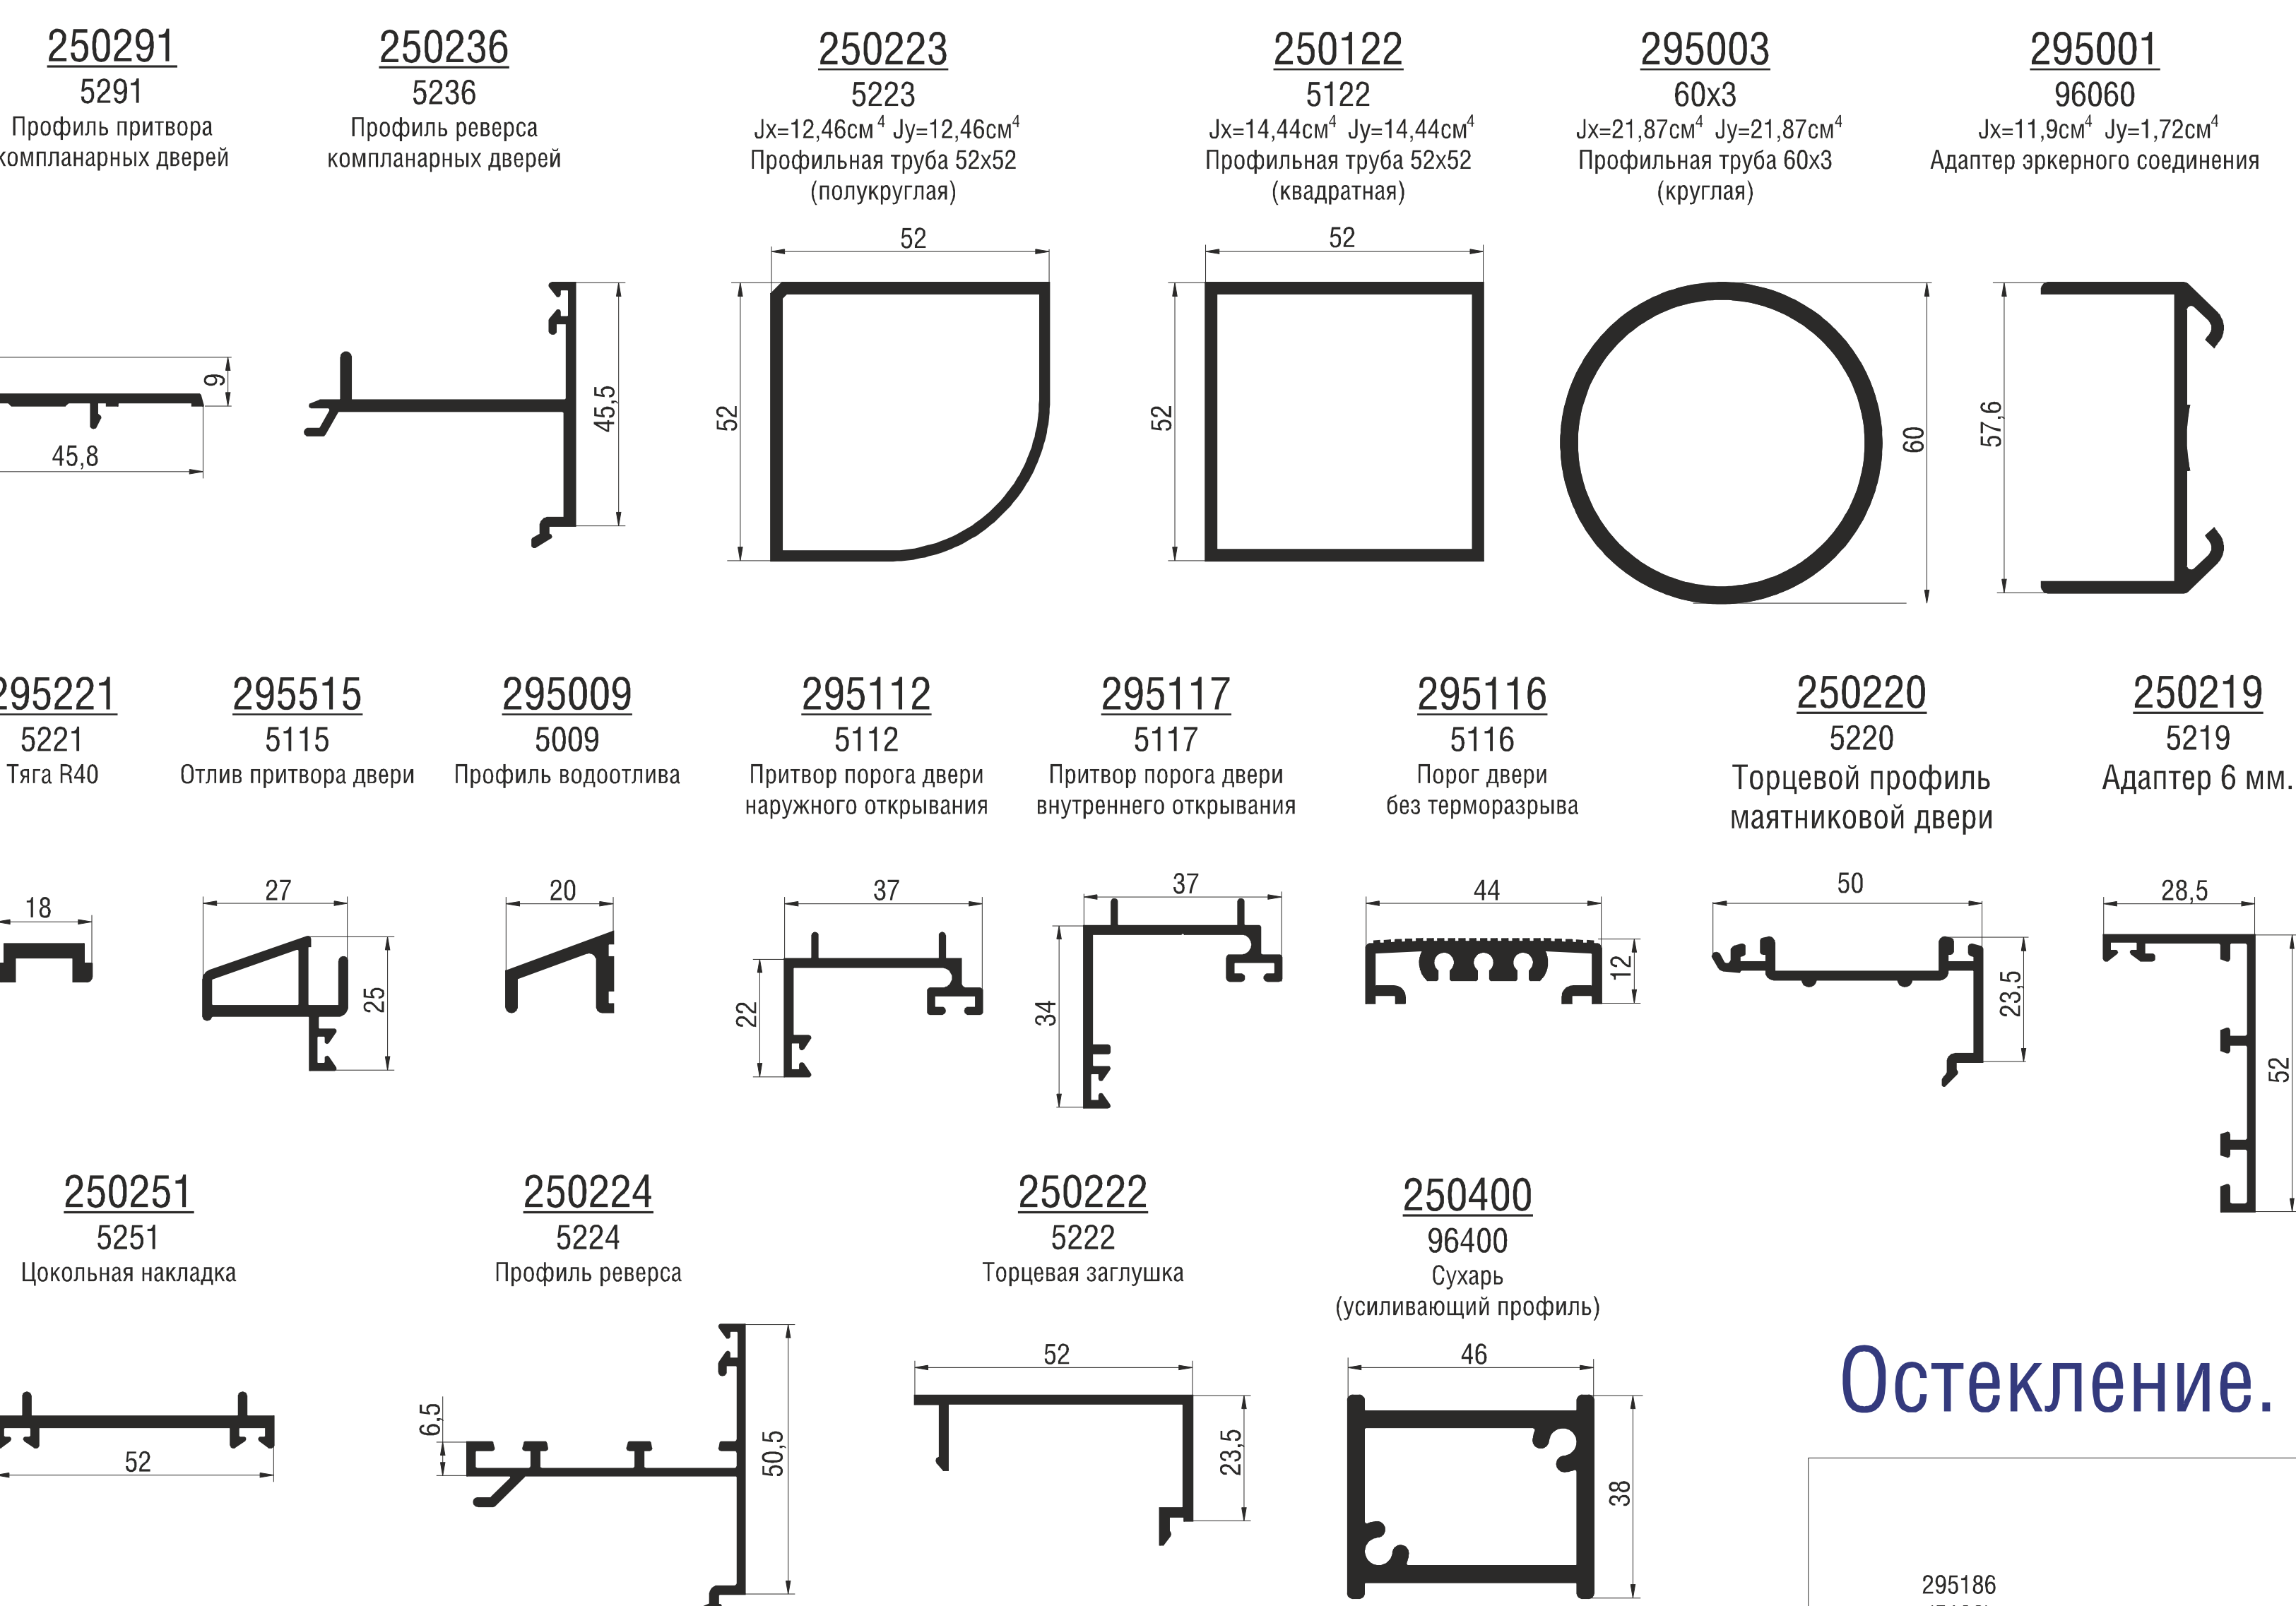

Оконно-дверная система профилей без терморазрыва NEWTEC SY50

Основные профили.

Дополнительные профили.

Уплотнители.

Остекление.

Штапики.

Штаб-квартира
ООО "Алстексервис"
141150, Россия, Московская область,
г. Лосино-Петровский, ул. Дачная, д.1, стр.9
тел. +7 (495) 526-30-86
факс +7 (496) 259-68-16
info@new-tec.ru

Филиал в Екатеринбурге
ООО "Урал-Алсток"
620137, Россия, г. Екатеринбург,
ул. Шефская, 2В
тел. +7 (343) 319-14-96
факс +7 (343) 378-97-79
ekaterinburg@new-tec.ru

Филиал в Самаре
ООО "Системы алюминиевых профилей "Алсток"
443022, Россия, г. Самара,
Заводское ш., д.5
тел. +7 (846) 279-29-72; +7 (846) 207-00-71
факс +7 (846) 279-28-52
samara@new-tec.ru

Сайт в интернете
www.new-tec.ru