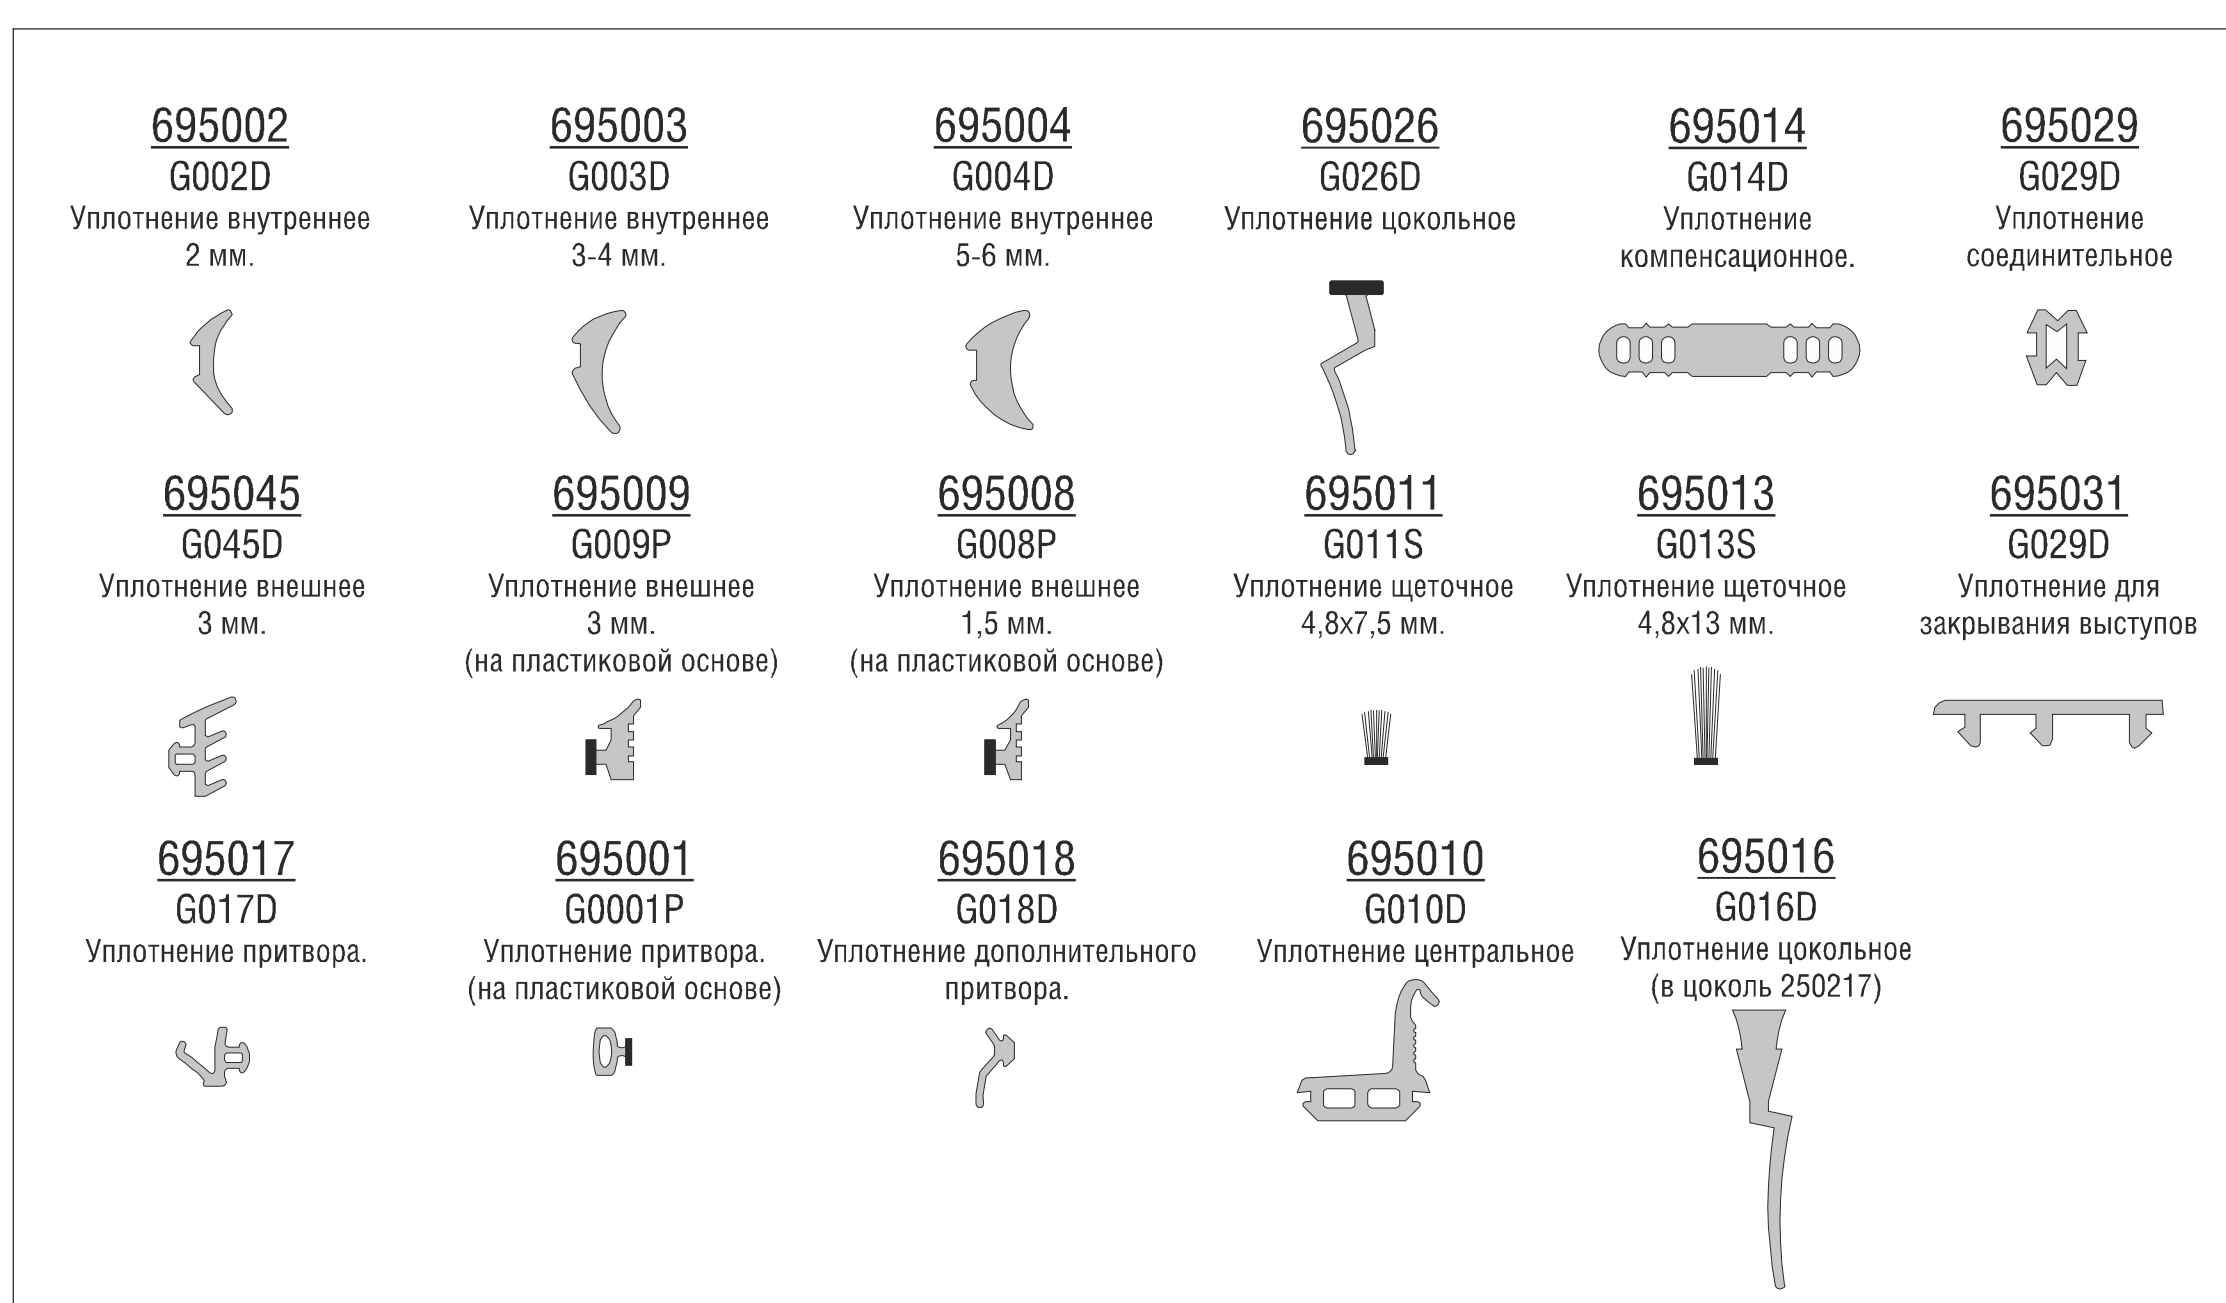

Уплотнители.