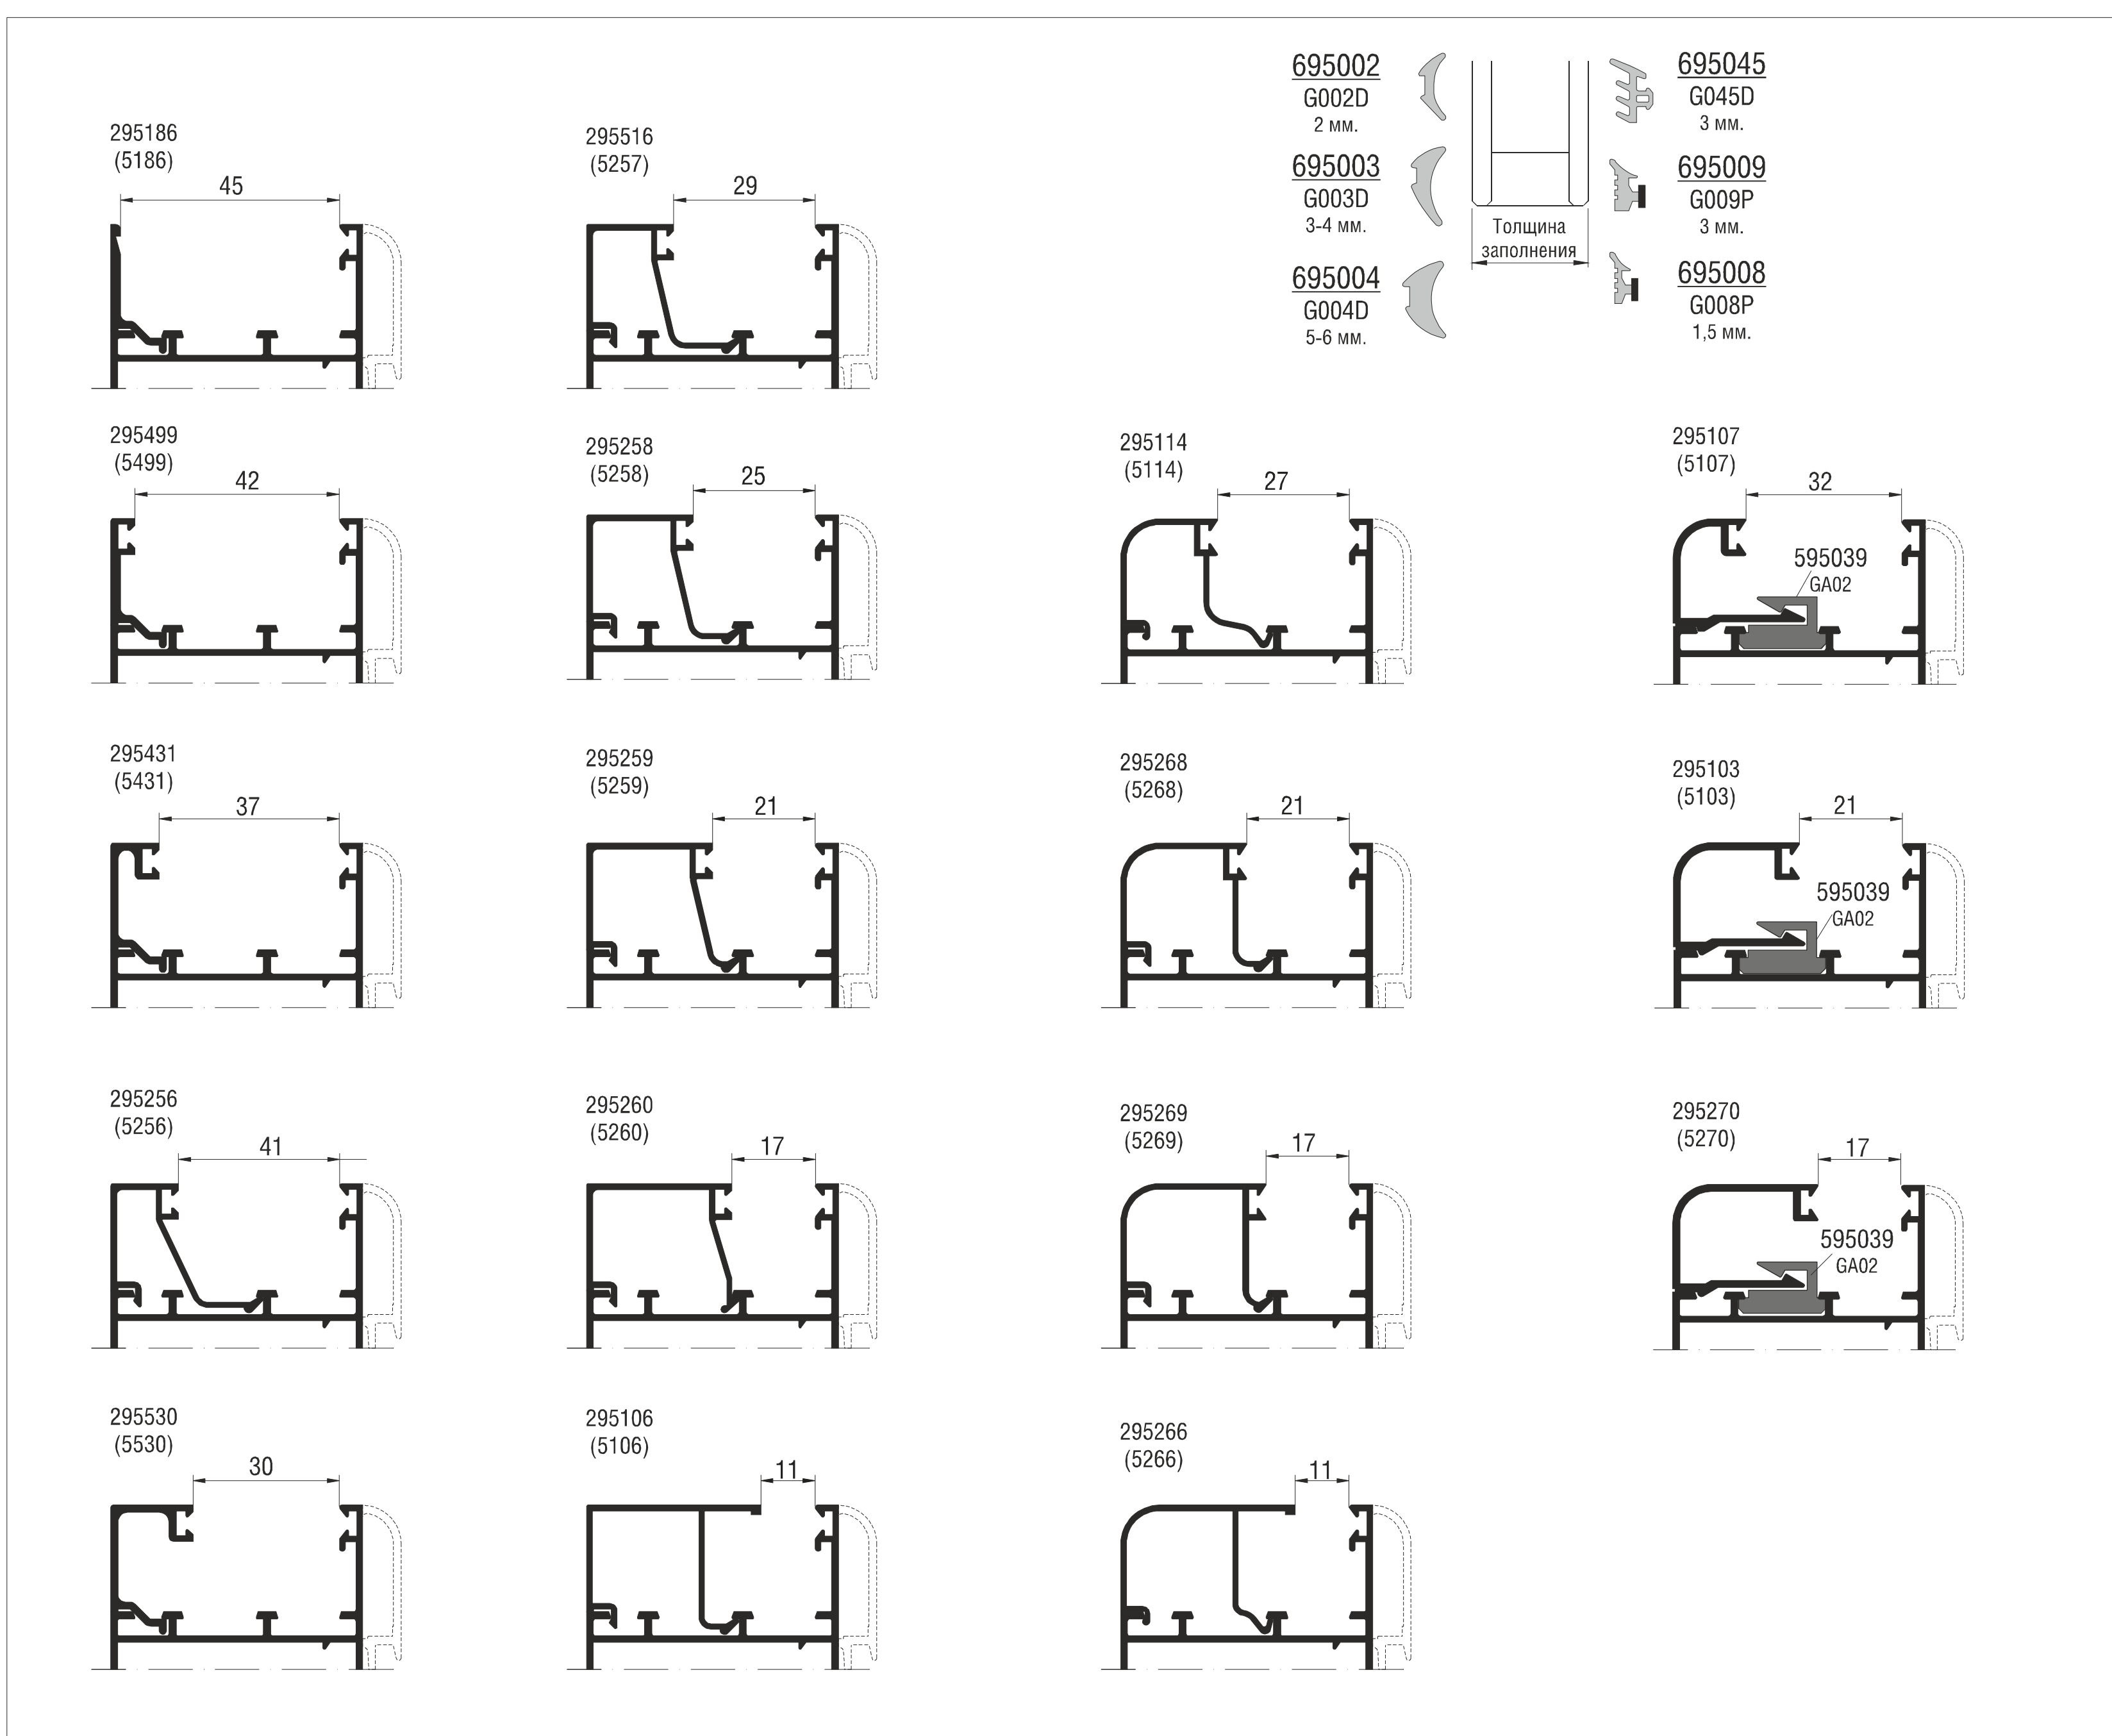

Остекление.