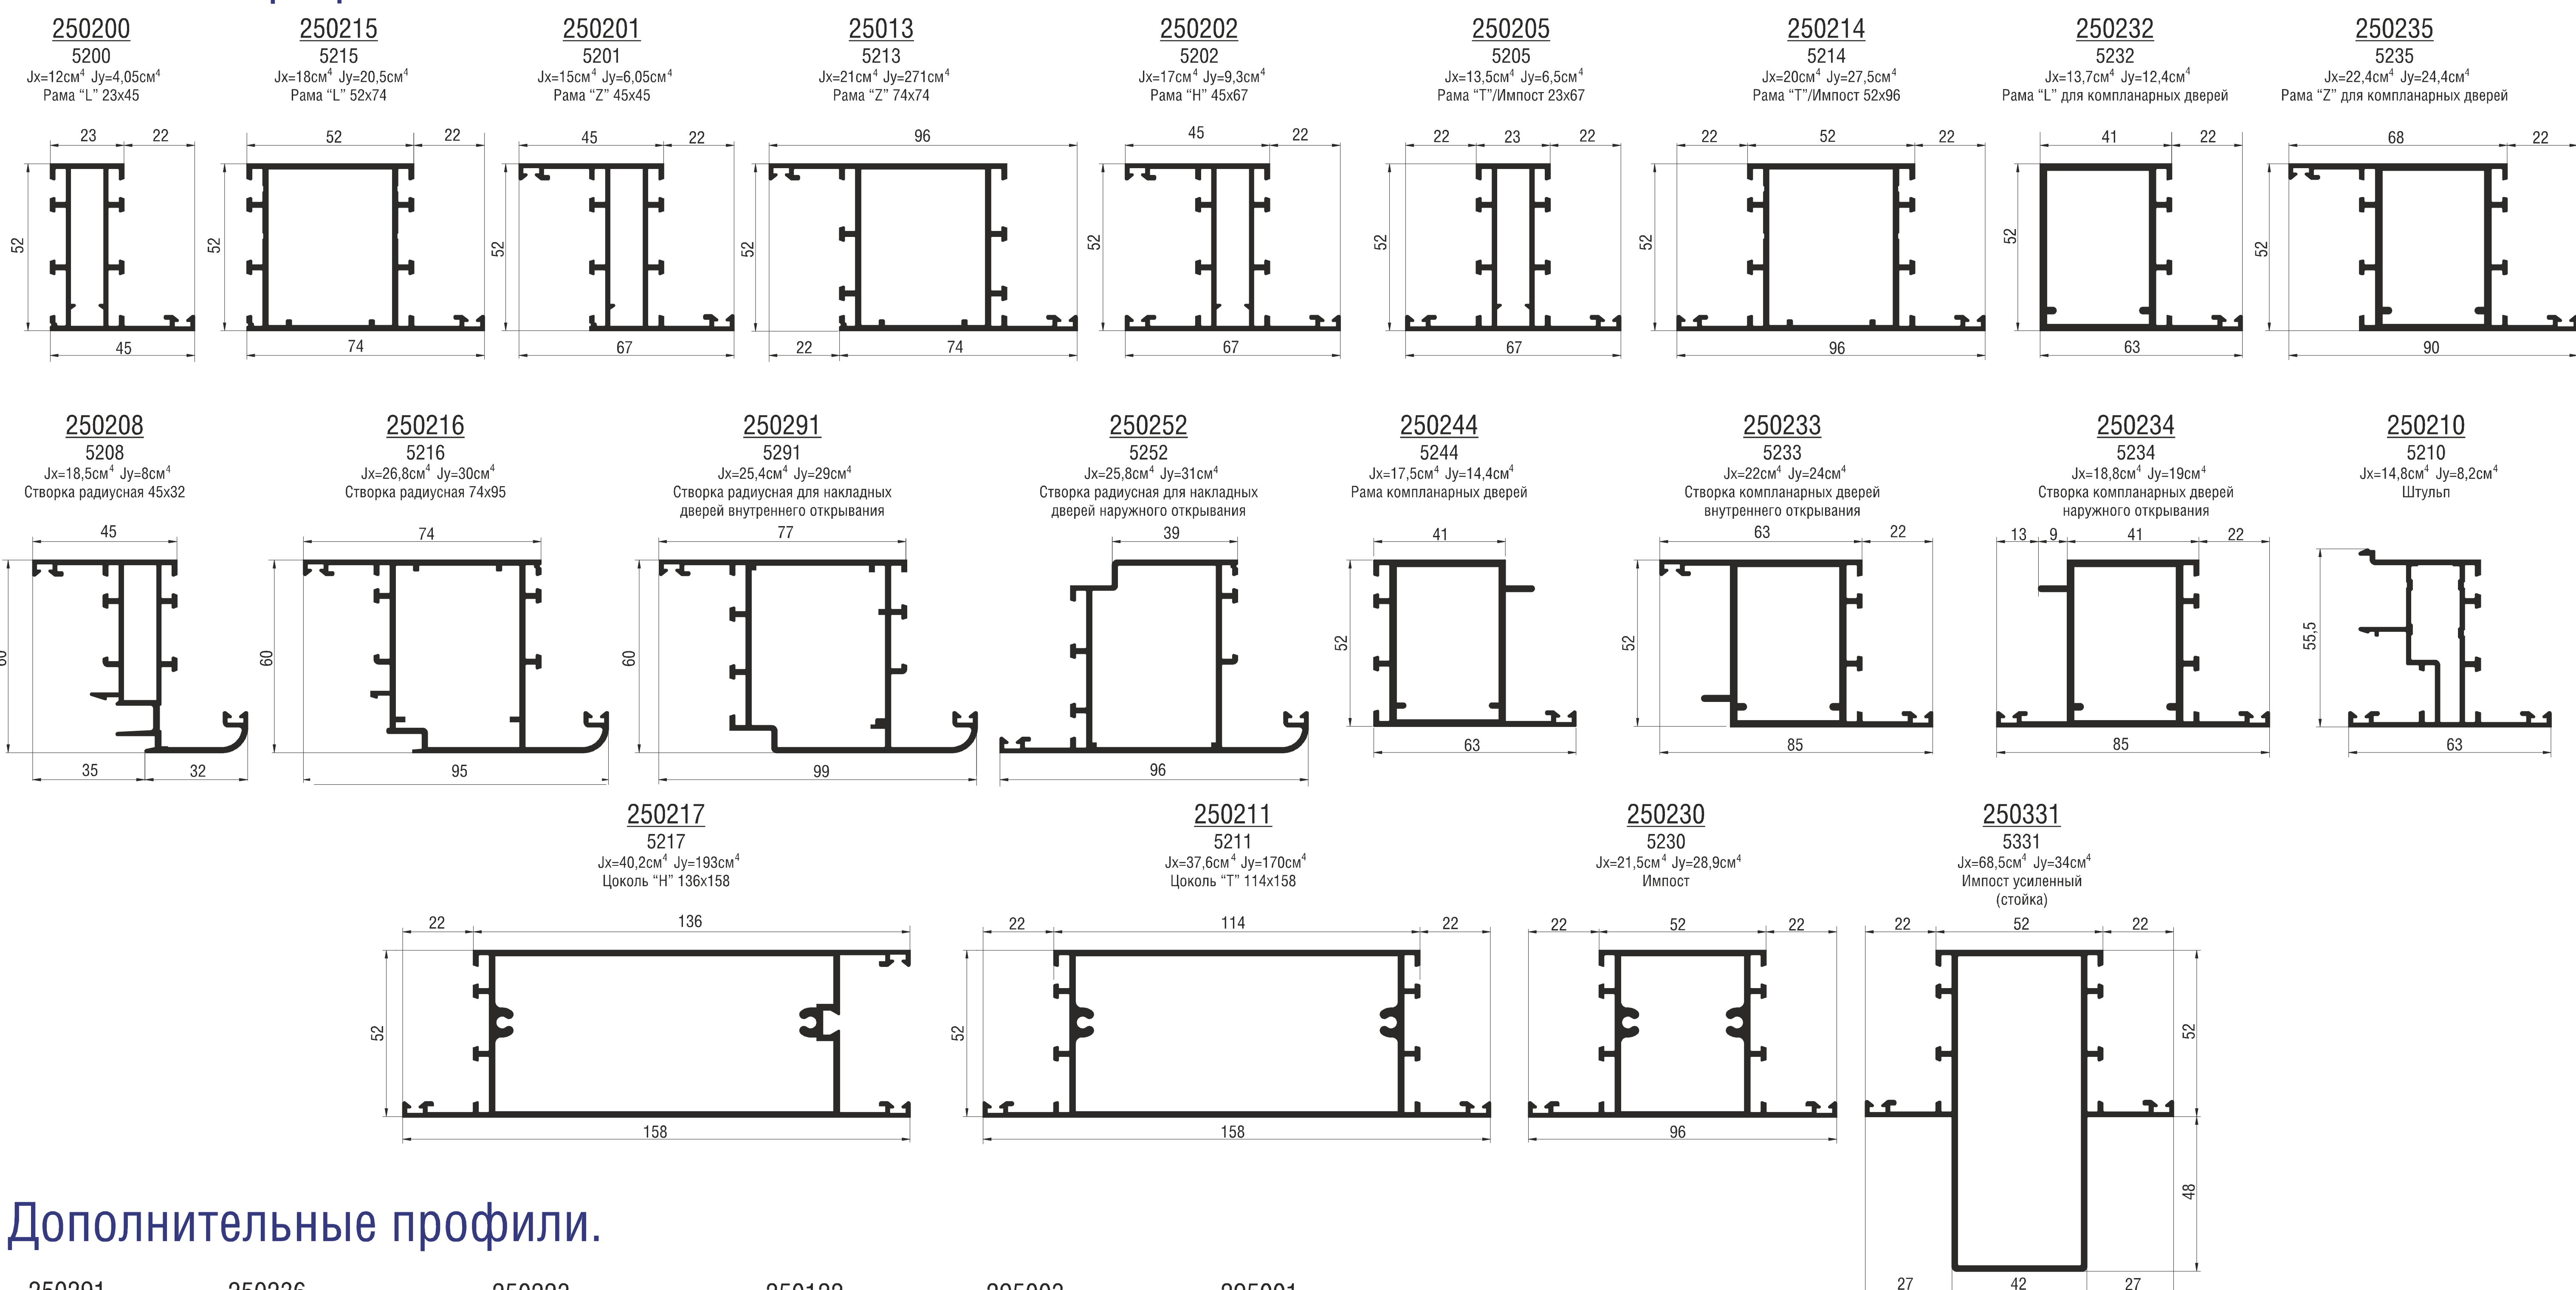

Оконно-дверная система профилей без терморазрыва NEWTEC SY50

Основные профили.

Дополнительные профили.